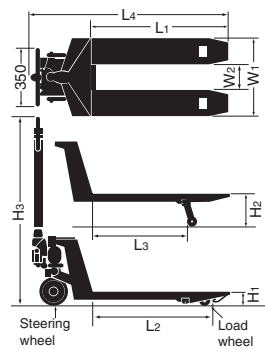

Dimensions