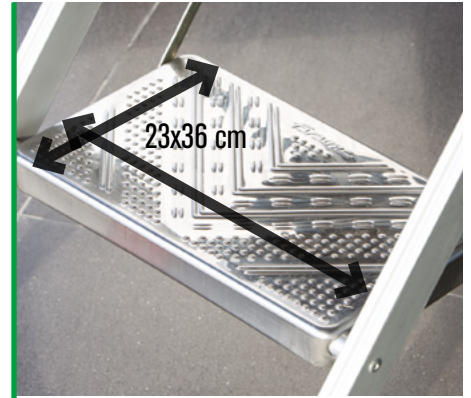

MOD. **SGP**

Sgabello professionale in alluminio anodizzato argento e gradini in acciaio inox.
Silver anodised aluminium professional step ladder with stainless steel rungs.

certificate

50.000
cicli/cycles
EN 131-2: 2018
USO PROFESSIONALE
PROFESSIONAL USE

Piano in acciaio INOX.
Stainless steel platform

Lo sgabello SGP chiuso occupa poco spazio.
The SGP step ladder occupies very little space when closed.

OPTIONAL

Ruote retrattili più barra rigida.
Retractable wheels and strong bar.

Pratica e robusta vaschetta portaoggetti.
Practical and solid tool bag.

specifiche tecniche / technical specifications

| ARTICOLO ITEM | N° GRADINI N. OF RUNGS | PESO KG. WEIGHT KG. | A . cm | B . cm | C . cm | D . cm | E . cm | F . cm | G . cm | H . cm |
|------------------|---------------------------|------------------------|--------|--------|--------|--------|--------|--------|--------|--------|
| SGP 02 | 2 | 7 | 230 | / | 50 | 81 | 88 | 50 | 65 | 18 |
| SGP 03 | 3 | 9 | 255 | / | 75 | 106 | 122 | 50 | 92 | 18 |
| SGP 03P | 3 | 11 | 253 | 63 | 73 | 90 | 169 | 56 | 137 | 18 |
| SGP 04 | 4 | 13 | 278 | 63 | 98 | 110 | 197 | 57 | 161 | 18 |
| SGP 05 | 5 | 15 | 303 | 63 | 123 | 131 | 225 | 59 | 186 | 18 |

SENZA ANCORAGGIO / WITHOUT ANCHORING

- LADY/R 4 pz.: Ruote retrattili più barra rigida / retractable wheels and strong bar -