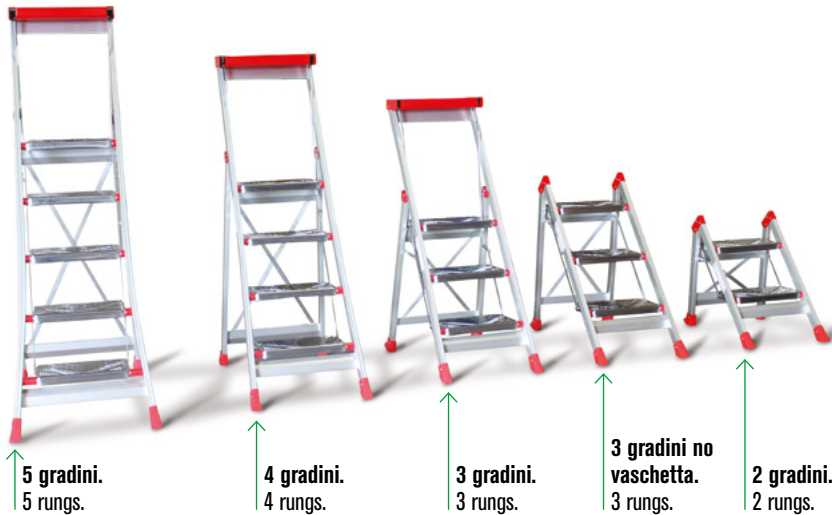

MOD. **SGP**

Sgabello professionale in alluminio anodizzato argento e gradini in acciaio inox.
Silver anodised aluminium professional step ladder with stainless steel rungs.

certificate

50.000
cicli/cycles
EN 131-2: 2018
USO PROFESSIONALE
PROFESSIONAL USE

Piano in acciaio INOX.
Stainless steel platform

Lo sgabello SGP chiuso occupa poco spazio.
The SGP step ladder occupies very little space when closed.

OPTIONAL

Ruote retrattili più barra rigida.
Retractable wheels and strong bar.

Pratica e robusta vaschetta portaoggetti.
Practical and solid tool bag.

specifiche tecniche / technical specifications

| ARTICOLO ITEM | N° GRADINI N. OF RUNGS | PESO KG. WEIGHT KG. | A . cm | B . cm | C . cm | D . cm | E . cm | F . cm | G . cm | H . cm |
|------------------|---------------------------|------------------------|--------|--------|--------|--------|--------|--------|--------|--------|
| SGP 02 | 2 | 7 | 230 | / | 50 | 81 | 88 | 50 | 65 | 18 |
| SGP 03 | 3 | 9 | 255 | / | 75 | 106 | 122 | 50 | 92 | 18 |
| SGP 03P | 3 | 11 | 253 | 63 | 73 | 90 | 169 | 56 | 137 | 18 |
| SGP 04 | 4 | 13 | 278 | 63 | 98 | 110 | 197 | 57 | 161 | 18 |
| SGP 05 | 5 | 15 | 303 | 63 | 123 | 131 | 225 | 59 | 186 | 18 |

SENZA ANCORAGGIO / WITHOUT ANCHORING

- LADY/R 4 pz.: Ruote retrattili più barra rigida / retractable wheels and strong bar -