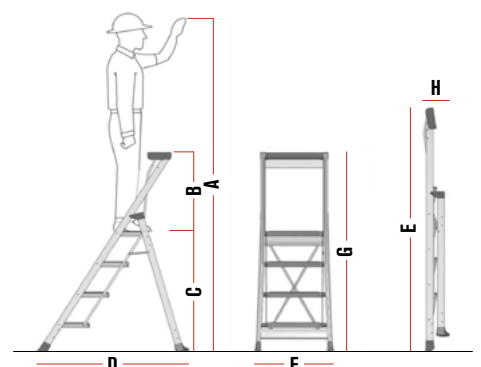

- LADY/R 4 pz.: Ruote retrattili più barra rigida / retractable wheels and strong bar -