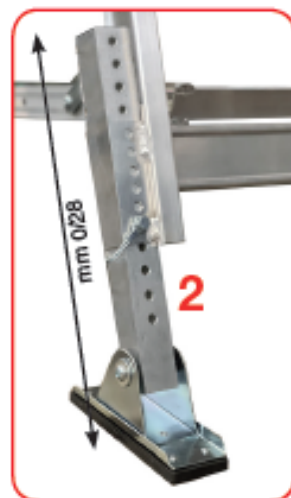

ABYSS

EN Professional telescopic aluminum ladder, designed for access to vehicles or to excavations, tanks, ditches, lift holes. It is adjustable in height every 28 cm.

Light and easy to transport on site, this ladder is ideal for use in logistics, transporters but also on construction sites where theft can be avoided by leaving it hanging from the crane hooks.

FR Échelle professionnelle télescopique en aluminium, conçue pour accès aux véhicules ou aux excavations, réservoirs, fossés, trous d'ascenseur. Il est réglable en hauteur tous les 28 cm.

Légère et facile à transporter sur chantier, cette échelle est idéale pour une utilisation dans la logistique, les transporteurs mais aussi sur les chantiers où les vols peuvent être évités en la laissant pendre aux crochets de la grue.

DE Professionelle Teleskopleiter aus Aluminium, konzipiert für Zugang zu Fahrzeugen oder zu Baugruben, Tanks, Gräben, Hebegruben. Es ist alle 28 cm höhenverstellbar.

Leicht und einfach auf der Baustelle zu transportieren, eignet sich diese Leiter ideal für den Einsatz in der Logistik, bei Transportern, aber auch auf Baustellen, wo Diebstahl vermieden werden kann, indem man sie an den Kranhaken hängen lässt.

RO Scara telescopica profesionala din aluminiu, conceputa pentru acces la vehicule sau la excavatii, rezervoare, sanjuri, orificii de ridicare. Este reglabila in inaltime la fiecare 28 cm. Ușoară și ușor de transportat pe șantier, această scară este ideală pentru utilizarea în logistică, transportoare dar și pe șantier unde furtul poate fi evitat lăsând-o atârnată de cârligele macaralei.